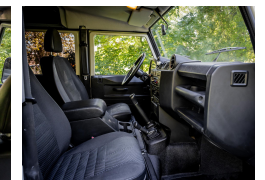

Land Rover Defender

2.4 TD HT 110

Sawtooth|Airco|Topstaat!

€ 34.900,-

2010

136.123 KM

Kenmerken

Merk	Land Rover	Bouwjaar	-	Tellerstand	136.123 KM
Model	Defender	Kleur	wit	Vermogen	122 PK
Type	2.4 TD HT 110 Sawtooth Airco Topstaat!	Brandstof	Diesel	Cilinderinhoud	2402 CC
Prijs	€ 34.900,-	Transmissie	Handgeschakeld	Gewicht:	1880 KG

Foto's voertuig

Comfort & Interieur

Exterieur

Airco
Audioinstallatie met CD-speler
Stoffen bekleding
Stuurbekrachtiging

Centrale deurvergrendeling
Lichtmetalen velgen 16"
Trekhaak
Zonwerend glas

Veiligheid