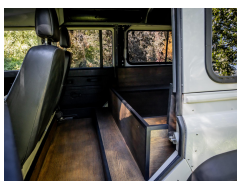

Kenmerken

Merk	Land Rover	Bouwjaar	-	Tellerstand	136.123 KM
Model	Defender	Kleur	wit	Vermogen	122 PK
Type	2.4 TD HT 110 Sawtooth|Airco|Topstaat!	Brandstof	Diesel	Cilinderinhoud	2402 CC
Prijs	€ 34.900,-	Transmissie	Handgeschakeld	Gewicht:	1880 KG