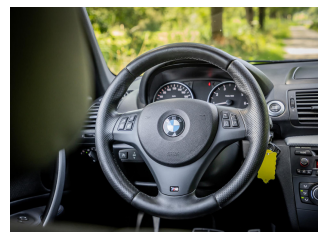

- Stuurwiel multifunctioneel
- Verstelbare stuurkolom

Veiligheid

- Airbag(s) hoofd achter
- Airbag(s) hoofd voor
- Airbag(s) side voor
- Airbag bestuurder
- Airbag passagier
- Anti Blokkeer Systeem (ABS)
- Electronic Stability Program (ESP)
- Regensensor
- Startblokkering

Overig

- 2
- M-Pakket