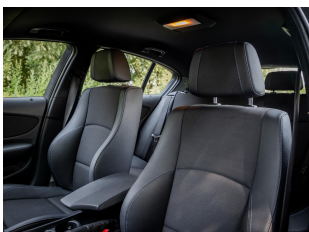

- Stuurwiel multifunctioneel
- Verstelbare stuurkolom

Veiligheid

- Airbag(s) hoofd achter
- Airbag(s) hoofd voor
- Airbag(s) side voor
- Airbag bestuurder
- Airbag passagier
- Anti Blokkeer Systeem (ABS)
- Electronic Stability Program (ESP)
- Regensensor
- Startblokkering

Overig

- 2
- M-Pakket