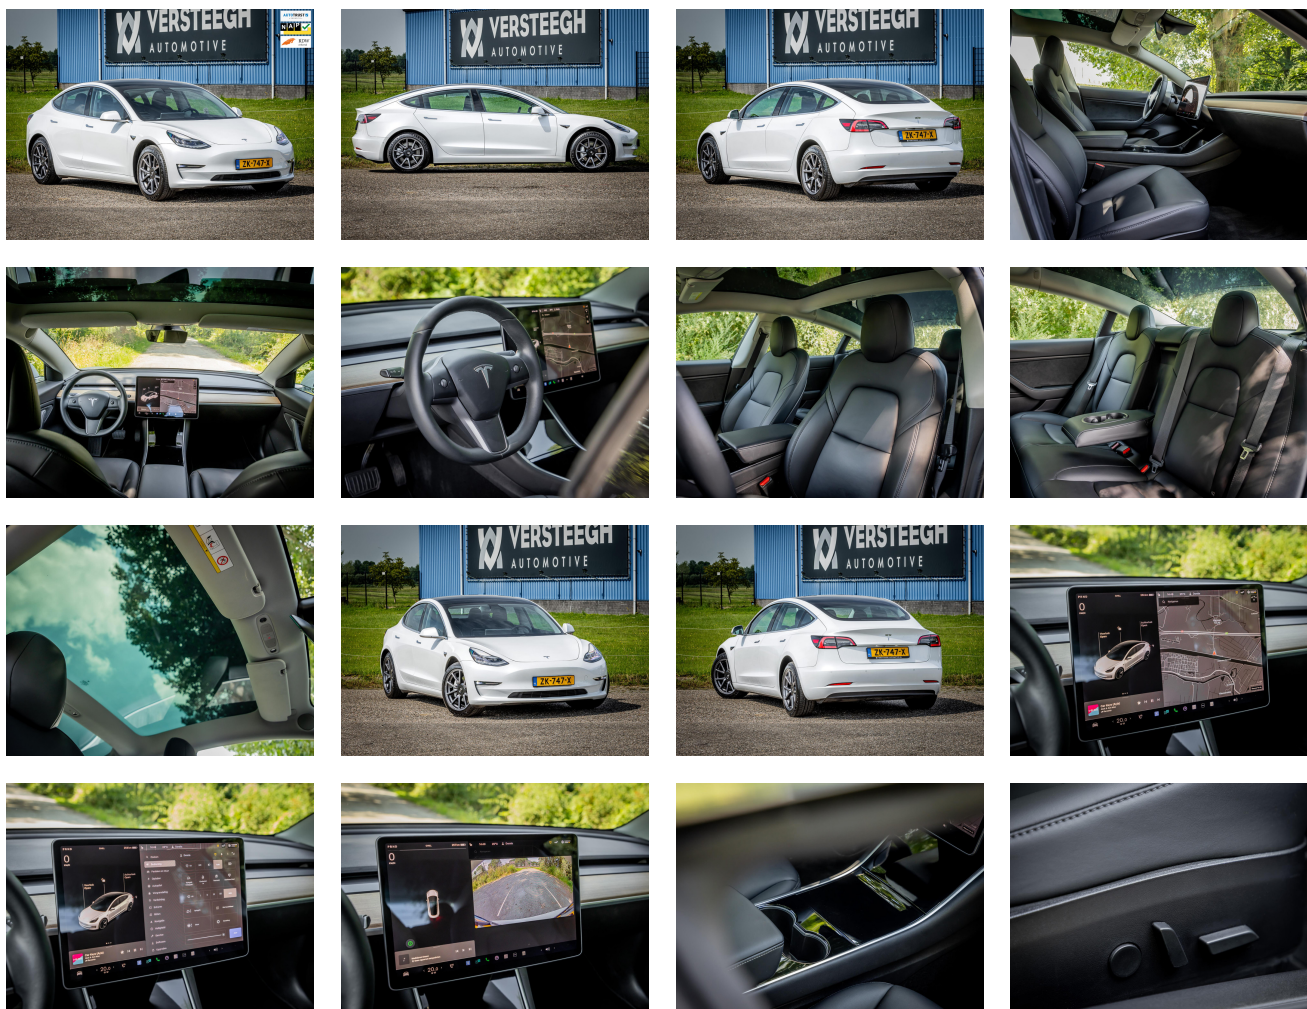

- WiFi voorbereiding

Veiligheid

- Accident Avoidance System
- Airbag(s) hoofd achter
- Airbag(s) hoofd voor
- Airbag(s) side voor
- Airbag bestuurder
- Airbag passagier
- Anti Blokkeer Systeem (ABS)
- Autonome parkeerfunctie
- Autopilot
- Bots waarschuwing systeem
- Dodehoek detector
- Electronic Stability Program (ESP)
- Startblokkering
- Tractie Controle Systeem (TCS)
- Zelfstandige rijstrookwissel

Overig

- Autonome parkeerfunctie
- Autopilot
- Full Self-Driving Capability
- Lederen bekleding
- Oplaadmogelijkheid
- Zelfstandige rijstrookwissel