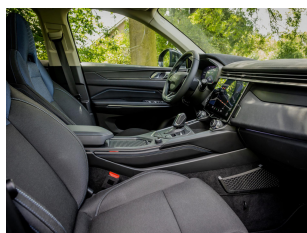

- Multimedia-voorbereiding
- Navigatie full map
- Spraakbediening
- Stuurwiel multifunctioneel
- Telefoonintegratie premium
- Volledig digitaal instrumentenpaneel
- WiFi voorbereiding

Veiligheid

- Accident Avoidance System
- Achteropkomend verkeer waarschuwing
- Achteruitrij assistent
- Alarmsysteem
- Anti Blokkeer Systeem (ABS)
- Bots waarschuwing systeem
- Brake Assist System
- Cruise control adaptief met Stop&Go
- Dashboardcamera
- Dodehoek detector
- Electronic Brake Distribution (EBD)
- Electronic Stability Program (ESP)
- Hill hold-functie
- Parkeer-assistent
- Parkeersensor achter
- Parkeersensor voor
- Regensensor
- Rijstrooksensoren met correctie
- Startblokkering
- Stuurhulp
- Tractie Controle Systeem (TCS)
- Verkeersbord detectie
- Vermoeidheids herkenning

Overig

- Achteruitrijcamera
- Afwijkende dakkleur
- Android Auto
- Apple CarPlay
- File-assistent
- Infinity Soundsystem
- Oplaadmogelijkheid
- Stoelverwarming