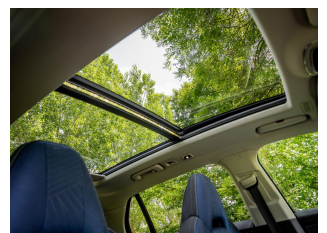

- Multimedia-voorbereiding
- Navigatie full map
- Spraakbediening
- Stuurwiel multifunctioneel
- Telefoonintegratie premium
- Volledig digitaal instrumentenpaneel
- WiFi voorbereiding

Veiligheid

- Accident Avoidance System
- Achteropkomend verkeer waarschuwing
- Achteruitrij assistent
- Alarmsysteem
- Anti Blokkeer Systeem (ABS)
- Bots waarschuwing systeem
- Brake Assist System
- Cruise control adaptief met Stop&Go
- Dashboardcamera
- Dodehoek detector
- Electronic Brake Distribution (EBD)
- Electronic Stability Program (ESP)
- Hill hold-functie
- Parkeer-assistent
- Parkeersensor achter
- Parkeersensor voor
- Regensensor
- Rijstrooksensoren met correctie
- Startblokkering
- Stuurhulp
- Tractie Controle Systeem (TCS)
- Verkeersbord detectie
- Vermoeidheids herkenning

Overig

- Achteruitrijcamera
- Afwijkende dakkleur
- Android Auto
- Apple CarPlay
- File-assistent
- Infinity Soundsystem
- Oplaadmogelijkheid
- Stoelverwarming