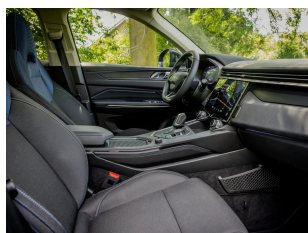

- Multimedia-voorbereiding
- Navigatie full map
- Spraakbediening
- Stuurwiel multifunctioneel
- Telefoonintegratie premium
- Volledig digitaal instrumentenpaneel
- WiFi voorbereiding

Veiligheid

- Accident Avoidance System
- Achteropkomend verkeer waarschuwing
- Achteruitrij assistent
- Alarmsysteem
- Anti Blokkeer Systeem (ABS)
- Bots waarschuwing systeem
- Brake Assist System
- Cruise control adaptief met Stop&Go
- Dashboardcamera
- Dodehoek detector
- Electronic Brake Distribution (EBD)
- Electronic Stability Program (ESP)
- Hill hold-functie
- Parkeer-assistent
- Parkeersensor achter
- Parkeersensor voor
- Regensensor
- Rijstrooksensoren met correctie
- Startblokkering
- Stuurhulp
- Tractie Controle Systeem (TCS)
- Verkeersbord detectie
- Vermoeidheids herkenning

Overig

- Achteruitrijcamera
- Afwijkende dakkleur
- Android Auto
- Apple CarPlay
- File-assistent
- Infinity Soundsystem
- Oplaadmogelijkheid
- Stoelverwarming