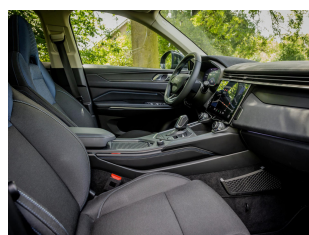

- Lederen stuurwiel
- Lendesteunen (verstelbaar)
- Multimedia-voorbereiding
- Navigatie full map
- Spraakbediening
- Stuurwiel multifunctioneel
- Telefoonintegratie premium
- Volledig digitaal instrumentenpaneel
- WiFi voorbereiding

- Metallic lak
- Panoramadak

Veiligheid

- Accident Avoidance System
- Achteropkomend verkeer waarschuwing
- Achteruitrij assistent
- Alarmsysteem
- Anti Blokkeer Systeem (ABS)
- Bots waarschuwing systeem
- Brake Assist System
- Cruise control adaptief met Stop&Go
- Dashboardcamera
- Dodehoek detector
- Electronic Brake Distribution (EBD)
- Electronic Stability Program (ESP)
- Hill hold-functie
- Parkeer-assistent
- Parkeersensor achter
- Parkeersensor voor
- Regensensor
- Rijstrooksensoren met correctie
- Startblokkering
- Stuurhulp
- Tractie Controle Systeem (TCS)
- Verkeersbord detectie
- Vermoeidheids herkenning

Overig

- 360 graden Camera
- Afwijkende dakkleur
- Android Auto
- Apple CarPlay
- File-assistent
- Infinity Soundsysteem
- Oplaadmogelijkheid
- Stoelverwarming