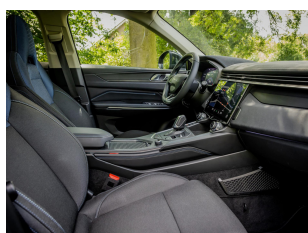

- Lederen stuurwiel
- Lendesteunen (verstelbaar)
- Multimedia-voorbereiding
- Navigatie full map
- Spraakbediening
- Stuurwiel multifunctioneel
- Telefoonintegratie premium
- Volledig digitaal instrumentenpaneel
- WiFi voorbereiding

- Metallic lak
- Panoramadak
- Trekhaak

Veiligheid

- Accident Avoidance System
- Achteropkomend verkeer waarschuwing
- Achteruitrij assistent
- Alarmsysteem
- Anti Blokkeer Systeem (ABS)
- Bots waarschuwing systeem
- Brake Assist System
- Cruise control adaptief met Stop&Go
- Dashboardcamera
- Dodehoek detector
- Electronic Brake Distribution (EBD)
- Electronic Stability Program (ESP)
- Hill hold-functie
- Parkeer-assistent
- Parkeersensor achter
- Parkeersensor voor
- Regensensor
- Rijstrooksensoren met correctie
- Startblokkering
- Stuurhulp
- Tractie Controle Systeem (TCS)
- Verkeersbord detectie
- Vermoeidheids herkenning

Overig

- Achteruitrijcamera
- Afneembare trekhaak
- Afwijkende dakkleur
- Android Auto
- Apple CarPlay
- File-assistent
- Infinity Soundsysteem
- Oplaadmogelijkheid
- Stoelverwarming