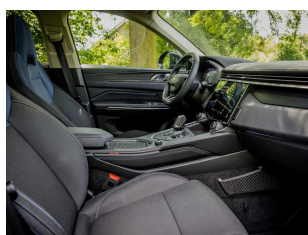

- Lederen stuurwiel
- Lendesteunen (verstelbaar)
- Multimedia-voorbereiding
- Navigatie full map
- Spraakbediening
- Stuurwiel multifunctioneel
- Telefoonintegratie premium
- Volledig digitaal instrumentenpaneel
- WiFi voorbereiding

- Metallic lak
- Panoramadak

Veiligheid

- Accident Avoidance System
- Achteropkomend verkeer waarschuwing
- Achteruitrij assistent
- Alarmsysteem
- Anti Blokkeer Systeem (ABS)
- Bots waarschuwing systeem
- Brake Assist System
- Cruise control adaptief met Stop&Go
- Dashboardcamera
- Dodehoek detector
- Electronic Brake Distribution (EBD)
- Electronic Stability Program (ESP)
- Hill hold-functie
- Parkeer-assistent
- Parkeersensor achter
- Parkeersensor voor
- Regensensor
- Rijstrooksensoren met correctie
- Startblokkering
- Stuurhulp
- Tractie Controle Systeem (TCS)
- Verkeersbord detectie
- Vermoeidheids herkenning

Overig

- 360 graden Camera
- Afwijkende dakkleur
- Android Auto
- Apple CarPlay
- File-assistent
- Infinity Soundsysteem
- Oplaadmogelijkheid
- Stoelverwarming