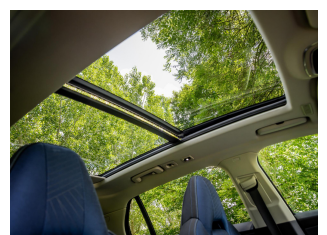

- Lederen stuurwiel
- Lendesteunen (verstelbaar)
- Multimedia-voorbereiding
- Navigatie full map
- Spraakbediening
- Stuurwiel multifunctioneel
- Telefoonintegratie premium
- Volledig digitaal instrumentenpaneel
- WiFi voorbereiding

- Metallic lak
- Panoramadak

Veiligheid

- Accident Avoidance System
- Achteropkomend verkeer waarschuwing
- Achteruitrij assistent
- Alarmsysteem
- Anti Blokkeer Systeem (ABS)
- Bots waarschuwing systeem
- Brake Assist System
- Cruise control adaptief met Stop&Go
- Dashboardcamera
- Dodehoek detector
- Electronic Brake Distribution (EBD)
- Electronic Stability Program (ESP)
- Hill hold-functie
- Parkeer-assistent
- Parkeersensor achter
- Parkeersensor voor
- Regensensor
- Rijstrooksensoren met correctie
- Startblokkering
- Stuurhulp
- Tractie Controle Systeem (TCS)
- Verkeersbord detectie
- Vermoeidheids herkenning

Overig

- 360 graden Camera
- Afwijkende dakkleur
- Android Auto
- Apple CarPlay
- File-assistent
- Infinity Soundsysteem
- Oplaadmogelijkheid
- Stoelverwarming