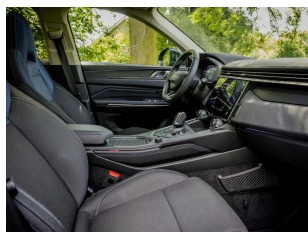

- Lederen stuurwiel
- Lendesteunen (verstelbaar)
- Multimedia-voorbereiding
- Navigatie full map
- Spraakbediening
- Stuurwiel multifunctioneel
- Telefoonintegratie premium
- Volledig digitaal instrumentenpaneel
- WiFi voorbereiding
- Metallic lak
- Panoramadak

Veiligheid

- Accident Avoidance System
- Achteropkomend verkeer waarschuwing
- Achteruitrij assistent
- Alarmsysteem
- Anti Blokkeer Systeem (ABS)
- Bots waarschuwing systeem
- Brake Assist System
- Cruise control adaptief met Stop&Go
- Dashboardcamera
- Dodehoek detector
- Electronic Brake Distribution (EBD)
- Electronic Stability Program (ESP)
- Hill hold-functie
- Parkeer-assistent
- Parkeersensor achter
- Parkeersensor voor
- Regensensor
- Rijstrooksensoren met correctie
- Startblokkering
- Stuurhulp
- Tractie Controle Systeem (TCS)
- Verkeersbord detectie
- Vermoeidheids herkenning

Overig

- 360 graden Camera
- Afwijkende dakkleur
- Android Auto
- Apple CarPlay
- File-assistent
- Infinity Soundsysteem
- Oplaadmogelijkheid
- Stoelverwarming