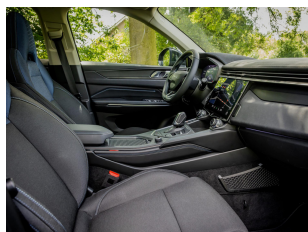

- Lederen stuurwiel
- Lendesteunen (verstelbaar)
- Multimedia-voorbereiding
- Navigatie full map
- Spraakbediening
- Stuurwiel multifunctioneel
- Telefoonintegratie premium
- Volledig digitaal instrumentenpaneel
- WiFi voorbereiding

- Metallic lak
- Panoramadak

Veiligheid

- Accident Avoidance System
- Achteropkomend verkeer waarschuwing
- Achteruitrij assistent
- Alarmsysteem
- Anti Blokkeer Systeem (ABS)
- Bots waarschuwing systeem
- Brake Assist System
- Cruise control adaptief met Stop&Go
- Dashboardcamera
- Dodehoek detector
- Electronic Brake Distribution (EBD)
- Electronic Stability Program (ESP)
- Hill hold-functie
- Parkeer-assistent
- Parkeersensor achter
- Parkeersensor voor
- Regensensor
- Rijstrooksensoren met correctie
- Startblokkering
- Stuurhulp
- Tractie Controle Systeem (TCS)
- Verkeersbord detectie
- Vermoeidheids herkenning

Overig

- 360 graden Camera
- Afwijkende dakkleur
- Android Auto
- Apple CarPlay
- File-assistent
- Infinity Soundsysteem
- Oplaadmogelijkheid
- Stoelverwarming