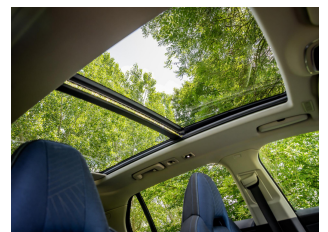

- Lederen stuurwiel
- Lendesteunen (verstelbaar)
- Multimedia-voorbereiding
- Navigatie full map
- Spraakbediening
- Stuurwiel multifunctioneel
- Telefoonintegratie premium
- Volledig digitaal instrumentenpaneel
- WiFi voorbereiding

- Metallic lak
- Panoramadak

Veiligheid

- Accident Avoidance System
- Achteropkomend verkeer waarschuwing
- Achteruitrij assistent
- Alarmsysteem
- Anti Blokkeer Systeem (ABS)
- Bots waarschuwing systeem
- Brake Assist System
- Cruise control adaptief met Stop&Go
- Dashboardcamera
- Dodehoek detector
- Electronic Brake Distribution (EBD)
- Electronic Stability Program (ESP)
- Hill hold-functie
- Parkeer-assistent
- Parkeersensor achter
- Parkeersensor voor
- Regensensor
- Rijstrooksensoren met correctie
- Startblokkering
- Stuurhulp
- Tractie Controle Systeem (TCS)
- Verkeersbord detectie
- Vermoeidheids herkenning

Overig

- 360 graden Camera
- Afwijkende dakkleur
- Android Auto
- Apple CarPlay
- File-assistent
- Infinity Soundsysteem
- Oplaadmogelijkheid
- Stoelverwarming