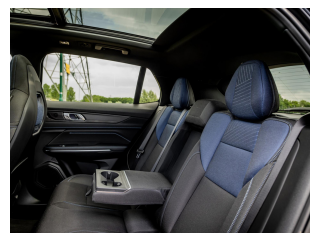

- Multimedia-voorbereiding
- Navigatie full map
- Spraakbediening
- Stuurwiel multifunctioneel
- Telefoonintegratie premium
- Volledig digitaal instrumentenpaneel
- WiFi voorbereiding

Veiligheid

- Accident Avoidance System
- Achteropkomend verkeer waarschuwing
- Achteruitrij assistent
- Alarmsysteem
- Anti Blokkeer Systeem (ABS)
- Bots waarschuwing systeem
- Brake Assist System
- Cruise control adaptief met Stop&Go
- Dashboardcamera
- Dodehoek detector
- Electronic Brake Distribution (EBD)
- Electronic Stability Program (ESP)
- Hill hold-functie
- Parkeer-assistent
- Parkeersensor achter
- Parkeersensor voor
- Regensensor
- Rijstrooksensoren met correctie
- Startblokkering
- Stuurhulp
- Tractie Controle Systeem (TCS)
- Verkeersbord detectie
- Vermoeidheids herkenning

Overig

- 360 graden Camera
- Afwijkende dakkleur
- Android Auto
- Apple CarPlay
- File-assistent
- Infinity Soundsystem
- Oplaadmogelijkheid
- Stoelverwarming
- Zwarte hemelbekleding