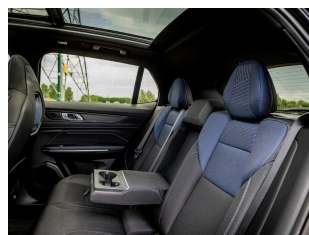

- Multimedia-voorbereiding
- Navigatie full map
- Spraakbediening
- Stuurwiel multifunctioneel
- Telefoonintegratie premium
- Volledig digitaal instrumentenpaneel
- WiFi voorbereiding

Veiligheid

- Accident Avoidance System
- Achteropkomend verkeer waarschuwing
- Achteruitrij assistent
- Alarmsysteem
- Anti Blokkeer Systeem (ABS)
- Bots waarschuwing systeem
- Brake Assist System
- Cruise control adaptief met Stop&Go
- Dashboardcamera
- Dodehoek detector
- Electronic Brake Distribution (EBD)
- Electronic Stability Program (ESP)
- Hill hold-functie
- Parkeer-assistent
- Parkeersensor achter
- Parkeersensor voor
- Regensensor
- Rijstrooksensoren met correctie
- Startblokkering
- Stuurhulp
- Tractie Controle Systeem (TCS)
- Verkeersbord detectie
- Vermoeidheids herkenning

Overig

- 360 graden Camera
- Afwijkende dakkleur
- Android Auto
- Apple CarPlay
- File-assistent
- Infinity Soundsystem
- Oplaadmogelijkheid
- Stoelverwarming
- Zwarte hemelbekleding